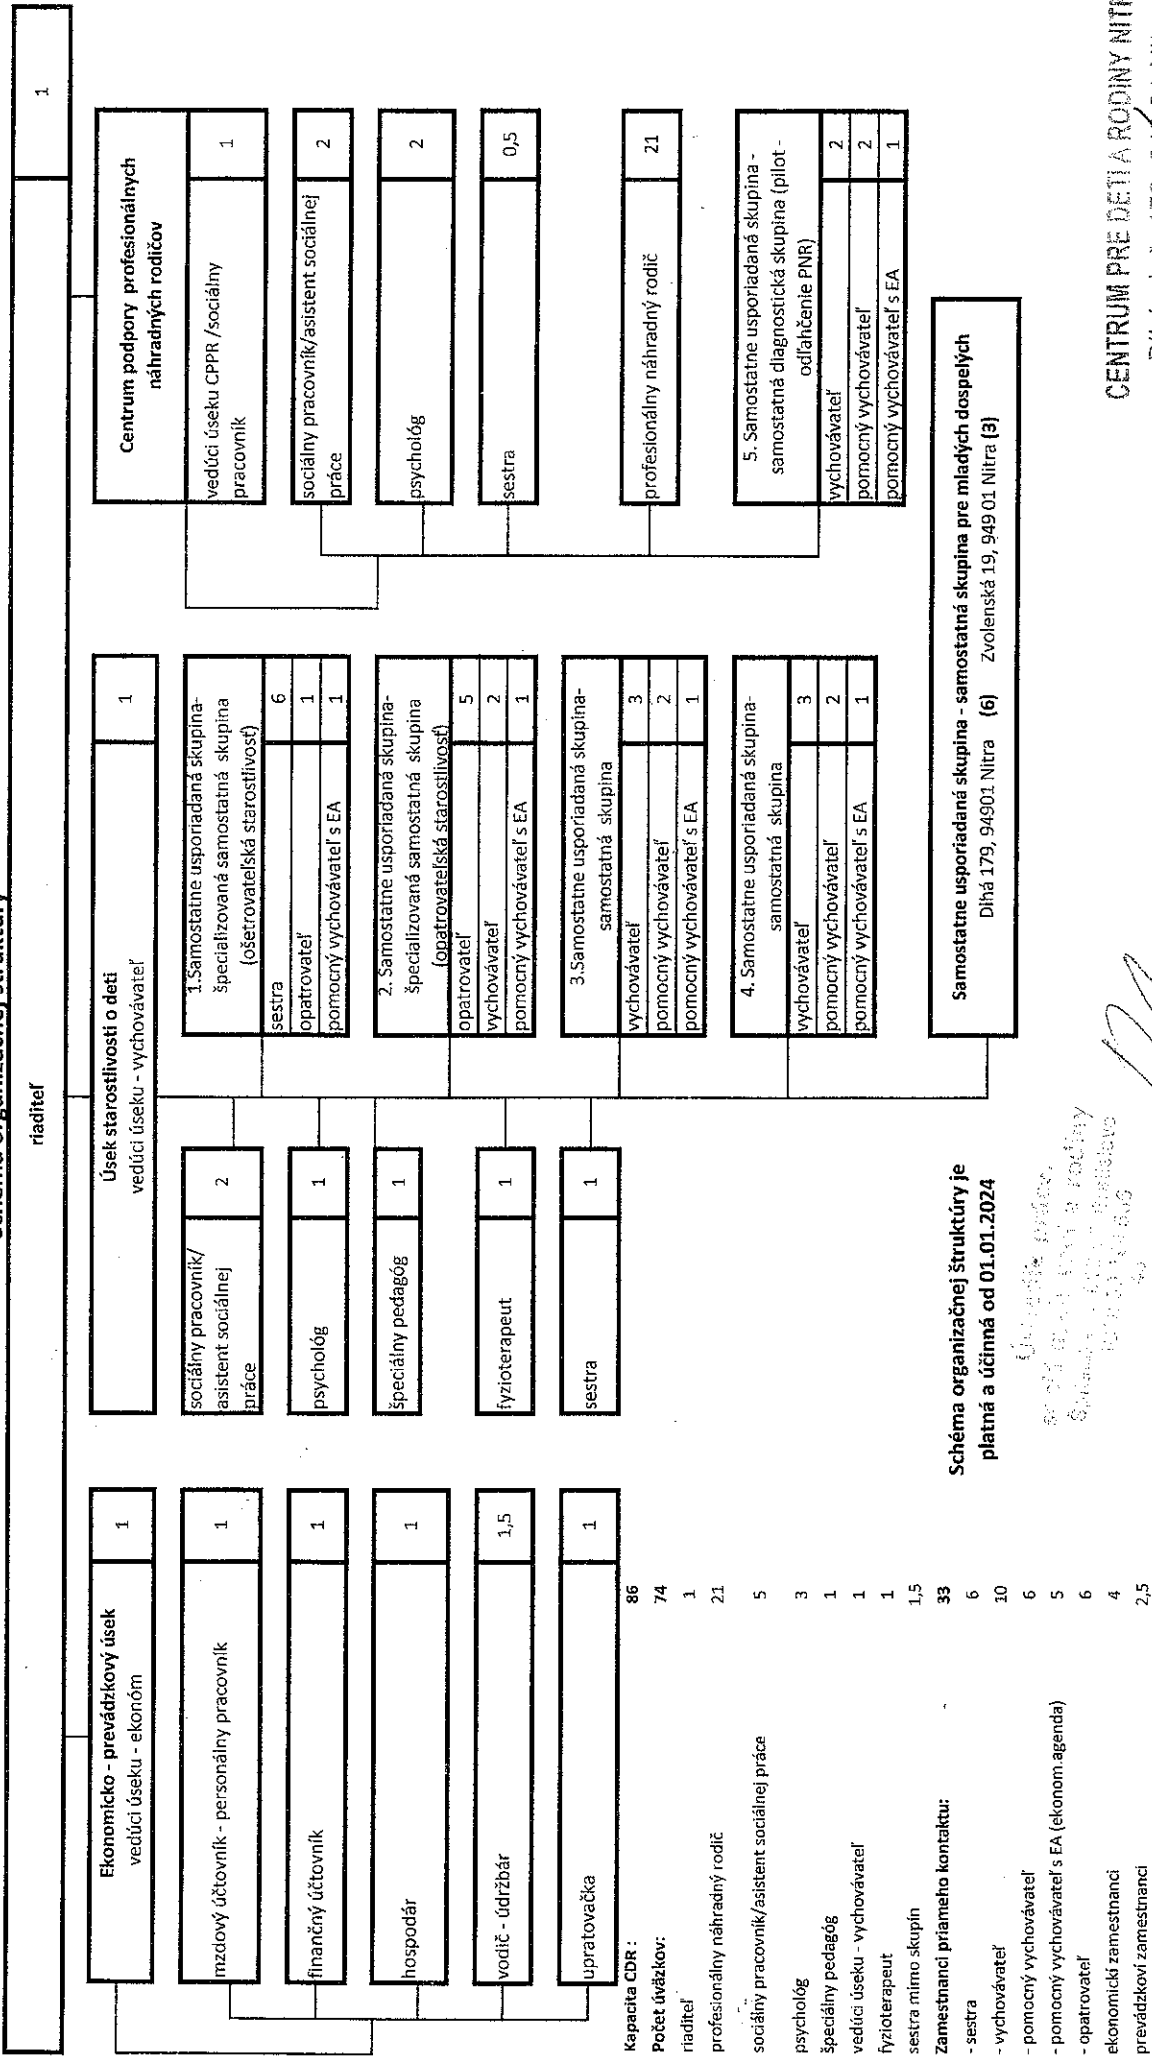

Centrum pre deti a rodiny Nitra, ul. Dlhá č. 179, 949 01 NITRA

Schéma organizačnej štruktúry

Schéma organizačnej štruktúry je platná a účinná od 01.01.2024

Mgr. Miroslava Krivosiškovej
 Mgr. Miroslava Krivosiškovej
 sociálna pracovníčka
 Ústredie práce, sociálnych vecí a rodiny
 Bratislava, 21.12.2023